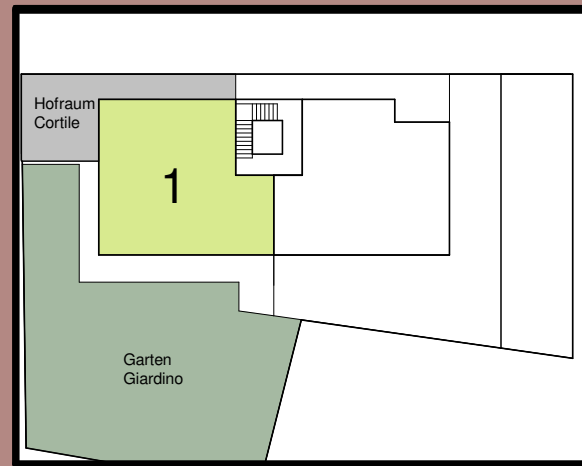

RESIDENCE "HOCHFEILER"

St.Jakob - S.Giacomo

- Wohnung 1 - Erdgeschoss
- Appartamento 1 - Piano Terra

FLÄCHE / ZONA

- 1 Wohnküche / Soggiorno-Cucina
- 2 Schlafen / Stanza
- 3 WC / Bagno
- 4 Diele / Atrio
- 5 Terrasse / Terrazza
- Hofraum / Cortile
- Keller / Cantina
- Garten / Giardino

HANDELSFLÄCHE: 135,65 m²
SUP. COMMERCIALE:

NETTOFLÄCHE: 85,88 m²
SUP. CALPESTABILE: