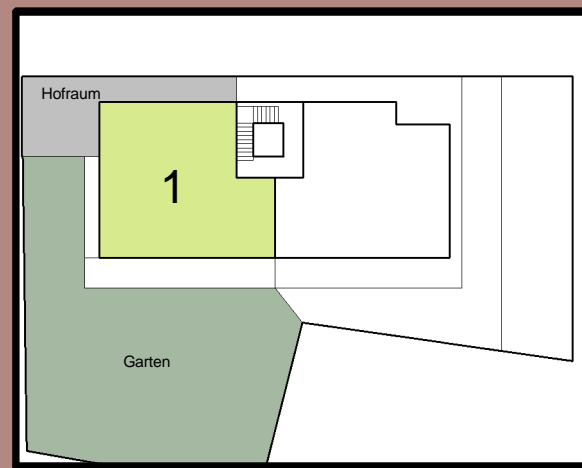

RESIDENCE "HOCHFEILER"

St.Jakob - S.Giacomo

— Wohnung 1 - Erdgeschoss

— Appartamento 1 - Piano Terra

FLÄCHE / ZONA

1	Wohnküche / Soggiorno-Cucina
2	Schlafen / Stanza
3	WC / Bagno
4	Diele / Atrio
5	Terrasse / Terrazza
-	Hofraum / Cortile
-	Keller / Cantina
-	Garten / Giardino

HANDELSFLÄCHE: 136,29 m²
SUP. COMMERCIALE:

NETTOFLÄCHE: 86,17 m²
SUP. CALPESTABILE: