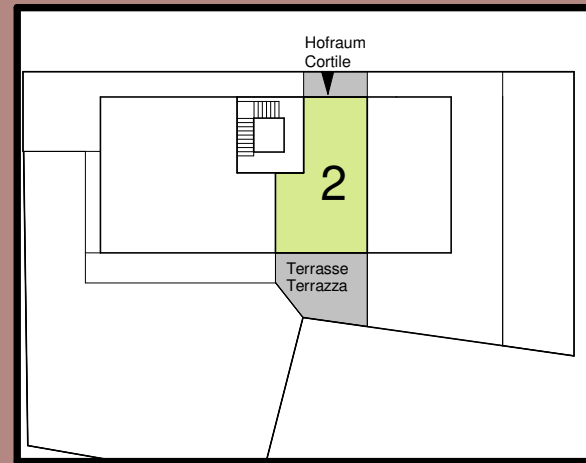

RESIDENCE "HOCHFEILER"

St.Jakob - S.Giacomo

- Wohnung 2 - Erdgeschoss
- Appartamento 2 - Piano Terra

FLÄCHE / ZONA

- 1 Wohnküche / Soggiorno-Cucina
- 2 Schlafen / Stanza
- 3 WC / Bagno
- 4 Terrasse / Terrazza
- Keller / Cantina
- Hofraum / Cortile

HANDELSFLÄCHE: 60,19 m²
SUP. COMMERCIALE:
NETTOFLÄCHE: 42,68 m²
SUP. CALPESTABILE: