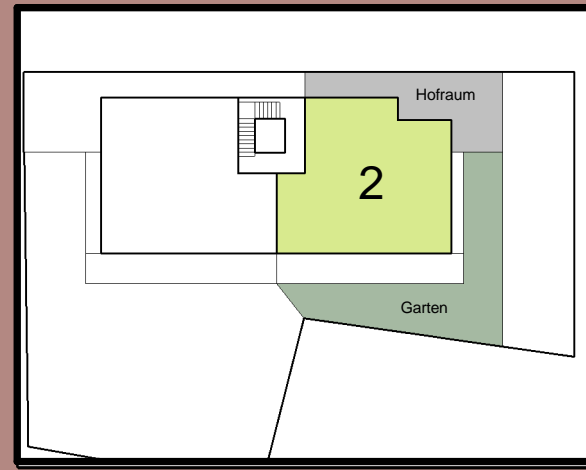

RESIDENCE "HOCHFEILER"

St.Jakob - S.Giacomo

— Wohnung 2 - Erdgeschoss

— Appartamento 2 - Piano Terra

FLÄCHE / ZONA

1	Wohnküche / Soggiorno-Cucina
2	Schlafen / Stanza
3	WC / Bagno
4	Diele / Atrio
5	Terrasse / Terrazza
-	Hofraum / Cortile
-	Keller / Cantina
-	Garten / Giardino

HANDELSFLÄCHE:	123,32 m ²
SUP. COMMERCIALE:	
NETTOFLÄCHE:	84,76 m ²
SUP. CALPESTABILE:	