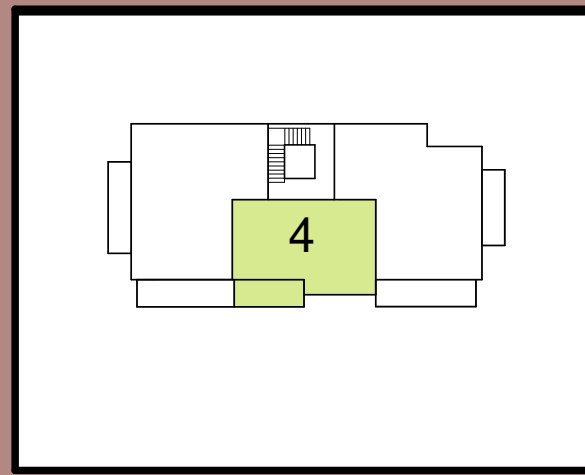

RESIDENCE "HOCHFEILER"

St.Jakob - S.Giacomo

Wohnung 4 - 1.Obergeschoss

Appartamento 4 - Primo Piano

FLÄCHE / ZONA

- | | |
|---|------------------------------|
| 1 | Wohnküche / Soggiorno-Cucina |
| 2 | Schlafen / Stanza |
| 3 | WC / Bagno |
| 4 | Diele / Atrio |
| 5 | Balkon / Balcone |
| - | Keller / Cantina |

HANDELSFLÄCHE:	59,88 m ²
SUP. COMMERCIALE:	
NETTOFLÄCHE:	44,27 m ²
SUP. CALPESTABILE:	