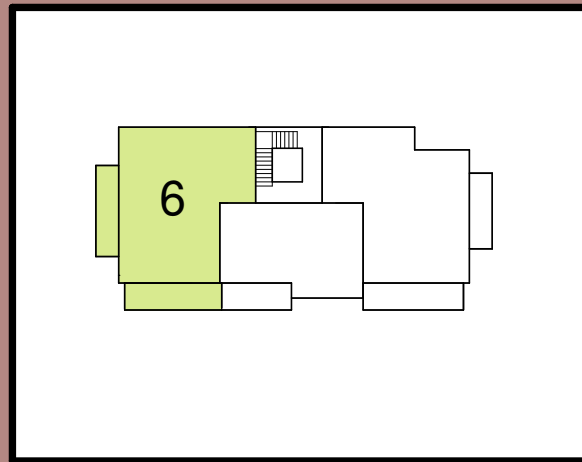

RESIDENCE "HOCHFEILER"

St.Jakob - S.Giacomo

Wohnung 6 - Dachgeschoss

Appartamento 6 - Sottotetto

FLÄCHE / ZONA

- 1 Wohnküche / Soggiorno-Cucina
- 2 Schlafen / Stanza
- 3 WC / Bagno
- 4 Diele / Atrio
- 5 Balkon / Balcone
- Keller / Cantina

HANDELSFLÄCHE: 88,35 m²
SUP. COMMERCIALE:
NETTOFLÄCHE: 64,65 m²
SUP. CALPESTABILE: