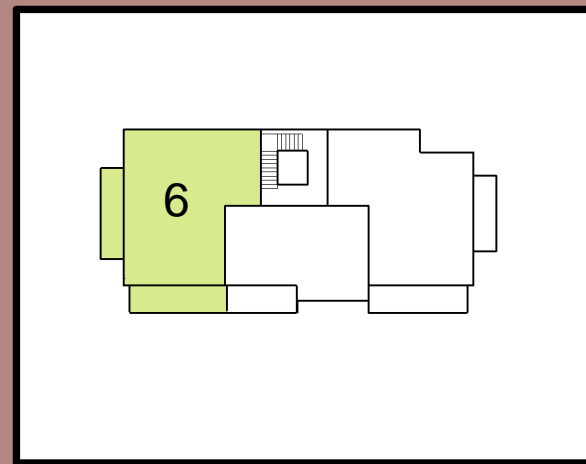

RESIDENCE "HOCHFEILER"

St.Jakob - S.Giacomo

Wohnung 6 - 1.Obergeschoss

Appartamento 6 - Secondo Piano

FLÄCHE / ZONA

1	Wohnküche / Soggiorno-Cucina
2	Schlafen / Stanza
3	WC / Bagno
4	Diele / Atrio
5	Balkon / Balcone
-	Keller / Cantina

HANDELSFLÄCHE:	88,18 m ²
SUP. COMMERCIALE:	
NETTOFLÄCHE:	64,44 m ²
SUP. CALPESTABILE:	