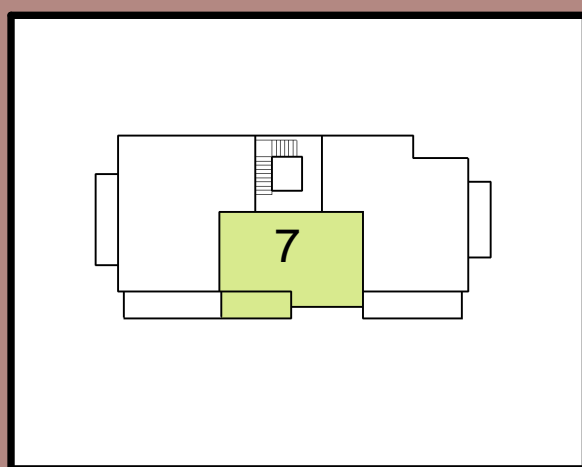

RESIDENCE "HOCHFEILER"

St.Jakob - S.Giacomo

Wohnung 7 - Dachgeschoss

Appartamento 7 - Secondo Piano

FLÄCHE / ZONA

- | | |
|---|------------------------------|
| 1 | Wohnküche / Soggiorno-Cucina |
| 2 | Schlafen / Stanza |
| 3 | WC / Bagno |
| 4 | Diele / Atrio |
| 5 | Balkon / Balcone |
| - | Keller / Cantina |

HANDELSFLÄCHE:	59,98 m ²
SUP. COMMERCIALE:	
NETTOFLÄCHE:	44,31 m ²
SUP. CALPESTABILE:	