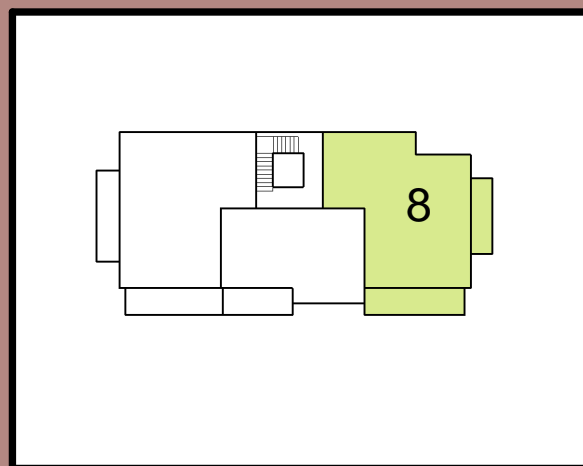

# RESIDENCE "HOCHFEILER"

St.Jakob - S.Giacomo

Wohnung 8 - Dachgeschoss

Appartamento 8 - Secondo Piano

## FLÄCHE / ZONA

1	Wohnküche / Soggiorno-Cucina
2	Schlafen / Stanza
3	WC / Bagno
4	Diele / Atrio
5	Balkon / Balcone
-	Keller / Cantina

HANDELSFLÄCHE:	88,35 m <sup>2</sup>
SUP. COMMERCIALE:	
NETTOFLÄCHE:	64,85 m <sup>2</sup>
SUP. CALPESTABILE:	