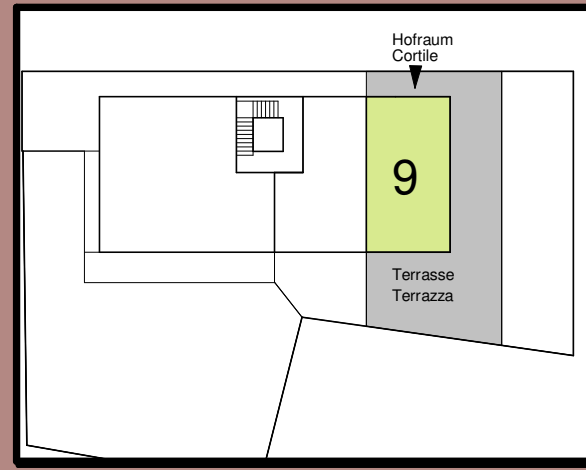

RESIDENCE "HOCHFEILER"

St.Jakob - S.Giacomo

Wohnung 2 - Erdgeschoss

Appartamento 2 - Piano Terra

FLÄCHE / ZONA

- 1 Wohnküche / Soggiorno-Cucina
- 2 Schlafen / Stanza
- 3 WC / Bagno
- 4 Diele / Atrio
- 5 Terrasse / Terrazza
- Hofraum / Cortile
- Keller / Cantina

HANDELSFLÄCHE: 69,22 m²

SUP. COMMERCIALE:

NETTOFLÄCHE: 45,01 m²

SUP. CALPESTABILE:

5