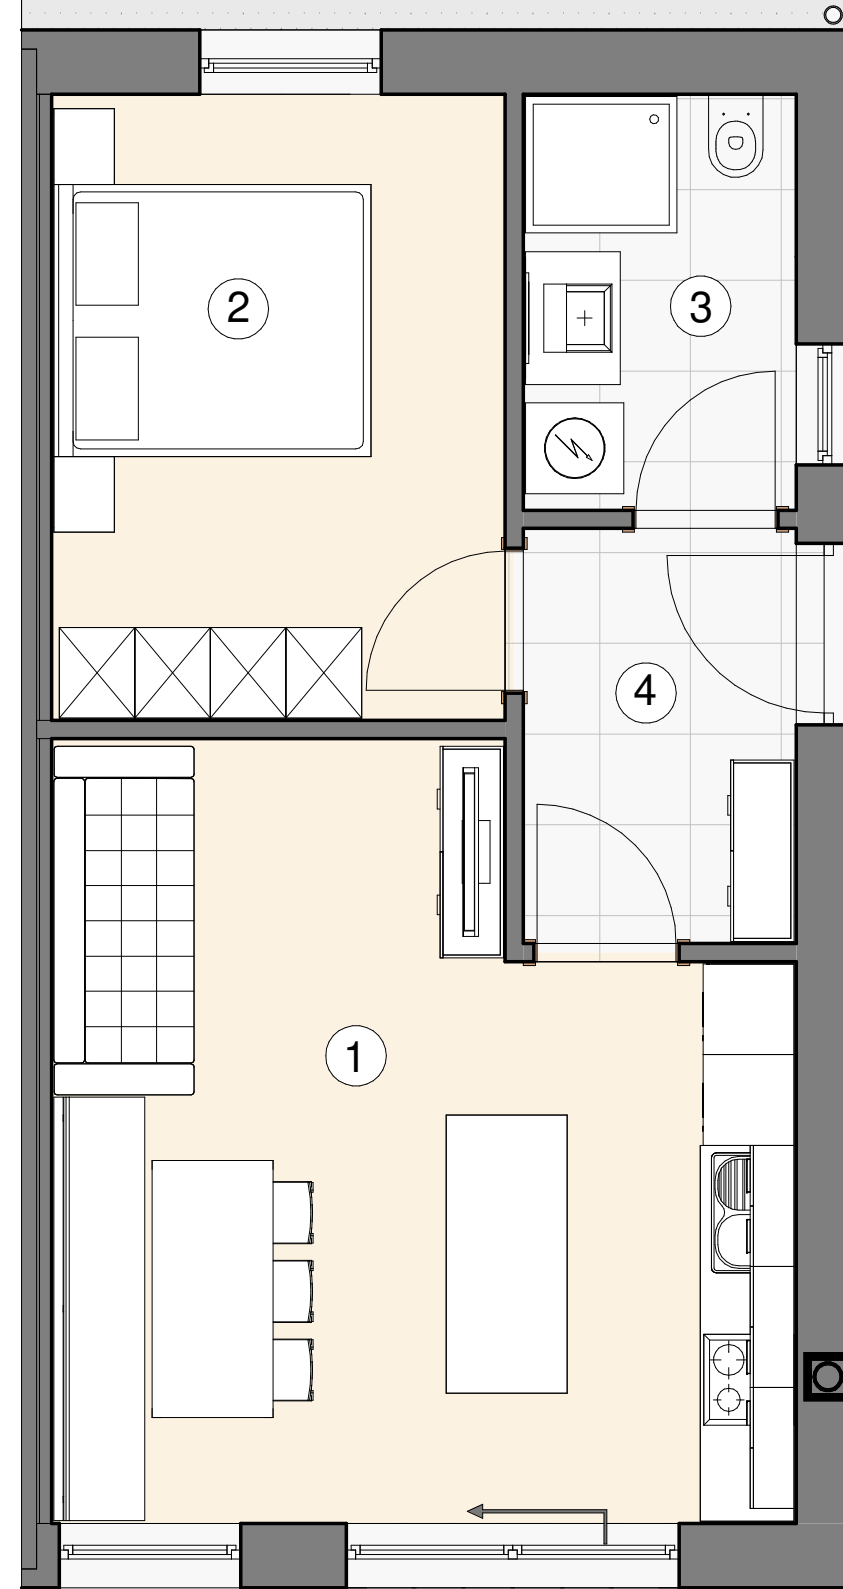

RESIDENCE "HOCHFEILER"

St.Jakob - S.Giacomo

Wohnung 2 - Erdgeschoss

Appartamento 2 - Piano Terra

FLÄCHE / ZONA

- 1 Wohnküche / Soggiorno-Cucina
- 2 Schlafen / Stanza
- 3 WC / Bagno
- 4 Diele / Atrio
- 5 Terrasse / Terrazza
- Hofraum / Cortile
- Keller / Cantina

HANDELSFLÄCHE: 69,22 m²

SUP. COMMERCIALE:

NETTOFLÄCHE: 45,01 m²

SUP. CALPESTABILE:

5